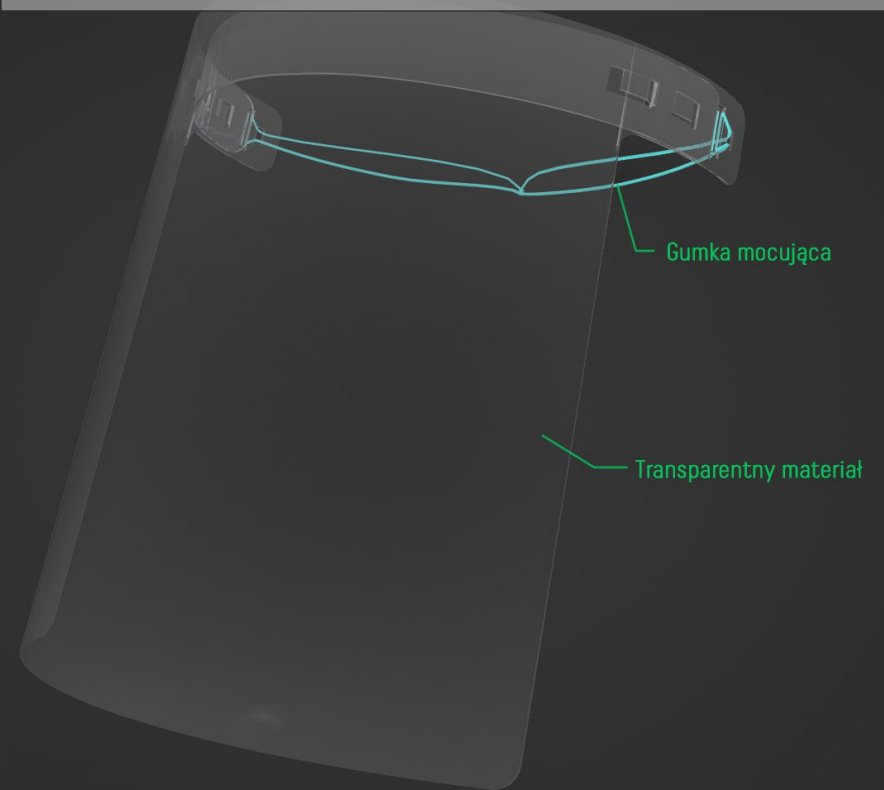

Ostona na kasę - wersja 2

Cena **1300zł netto**
Wymiary: 125x85x200cm

Ceny dotyczą podanych rozmiarów. Finalna cena uzależniona od rozmiaru produktu

OCHRONA PRACOWNIKA

Ostona na kasę - wersja 3

Cena **160zł. netto**

Wymiary: 80x30x80cm

Przyłbica

Cena **5zł. netto**

Wymiary: 30X30cm

Ceny dotyczą podanych rozmiarów. Finalna cena uzależniona od rozmiaru produktu

Jeżeli nie znajdziesz produktu, którego szukasz, a mieści się on w zakresie naszej działalności, napisz do nas! Wspólnie na pewno uda nam się znaleźć rozwiązanie.