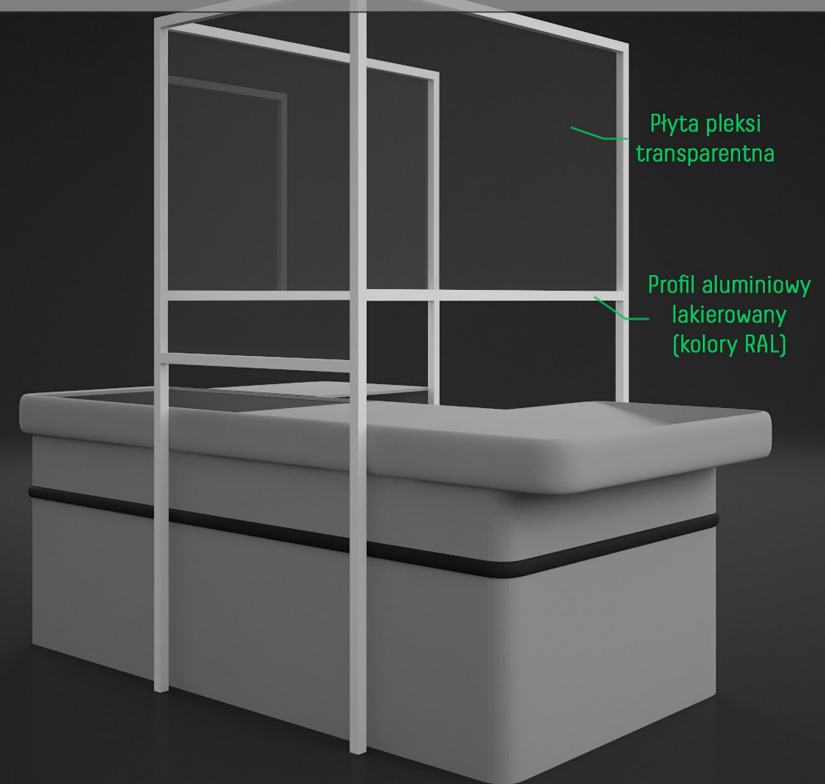

ZESTAW 5 NAKLEJEK PODŁOGOWYCH, CENA 45ZŁ NETTO

Wymiary 35x35cm

Wymiary 35x35cm

Wymiary 35x35cm

Wymiary 15x50cm

OCHRONA PRACOWNIKA

Ostona na kasę - wersja 1

Cena **160zł netto**
Wymiary: 80x80cm

Ostona na kasę - wersja 2

Cena **1300zł netto**
Wymiary: 125x85x200cm

Ceny dotyczą podanych rozmiarów. Finalna cena uzależniona od rozmiaru produktu

OCHRONA PRACOWNIKA

Ostona na kasę - wersja 3

Cena **160zł. netto**