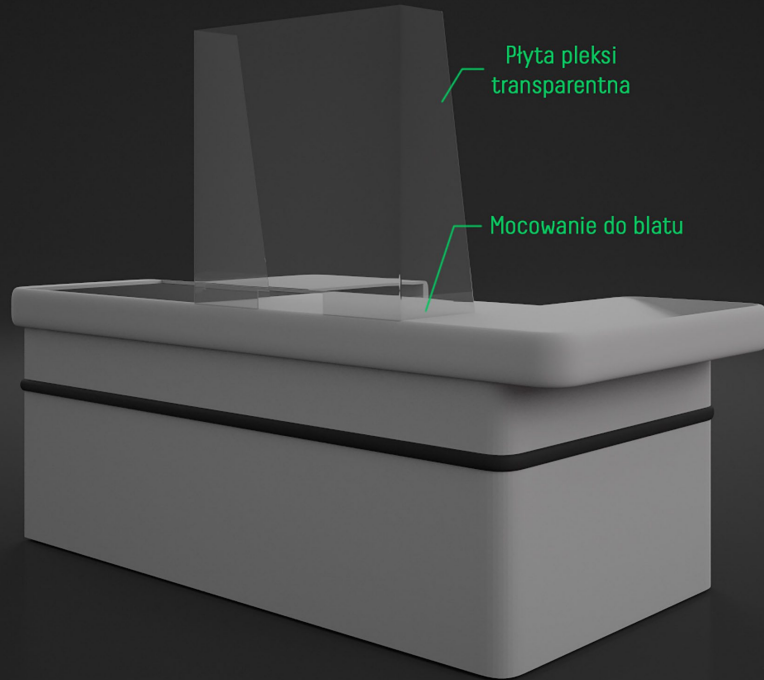

ZESTAW 5 NAKLEJEK PODŁOGOWYCH, CENA 45ZŁ NETTO

Wymiary 35x35cm

Wymiary 35x35cm

Wymiary 35x35cm

Wymiary 15x50cm

OCHRONA PRACOWNIKA

Ostona na kasę - wersja 1

Cena **160zł netto**
Wymiary: 80x80cm

Ostona na kasę - wersja 2

Cena **1300zł netto**
Wymiary: 125x85x200cm

Ceny dotyczą podanych rozmiarów. Finalna cena uzależniona od rozmiaru produktu

OCHRONA PRACOWNIKA

Ostona na kasę - wersja 3

Cena **160zł. netto**

Wymiary: 80x30x80cm

Przyłbica

Cena **5zł. netto**

Wymiary: 30X30cm

Ceny dotyczą podanych rozmiarów. Finalna cena uzależniona od rozmiaru produktu

Jeżeli nie znajdziesz produktu, którego szukasz, a mieści się on w zakresie naszej działalności, napisz do nas! Wspólnie na pewno uda nam się znaleźć rozwiązanie.