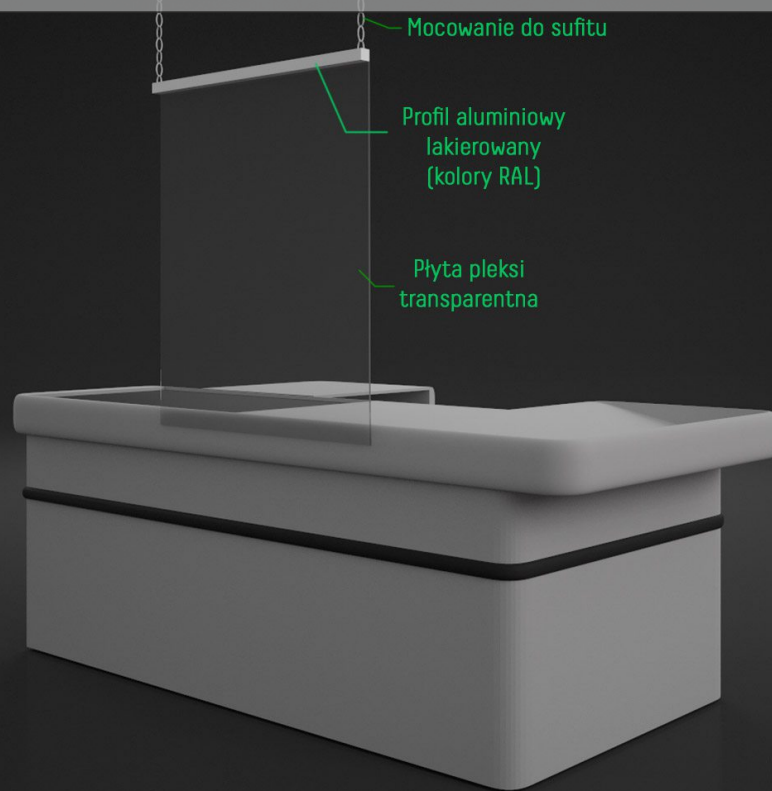

Stojak - wersja 4, OSB

Cena - dozownik łokciowy: **490zł netto**
Cena - dozownik bezdotykowy: **790zł netto**
Wymiary: 40x40x166cm

Dozowniki mogą się od siebie różnić wyglądem. Personalizacja graficzna do 1m² w cenie.
Dostępne wersje kolorystyczne - czarna, biała, inne kolory RAL wyceniane indywidualnie.

ZESTAW 5 NAKLEJEK PODŁOGOWYCH, CENA 45ZŁ NETTO

Wymiary 35x35cm

Wymiary 35x35cm

Wymiary 35x35cm

Wymiary 15x50cm

OCHRONA PRACOWNIKA

Ostona na kasę - wersja 1

Cena **160zł netto**
Wymiary: 80x80cm

Ostona na kasę - wersja 2

Cena **1300zł netto**
Wymiary: 125x85x200cm

Ceny dotyczą podanych rozmiarów. Finalna cena uzależniona od rozmiaru produktu

OCHRONA PRACOWNIKA

Ostona na kasę - wersja 3

Cena **160zł. netto**