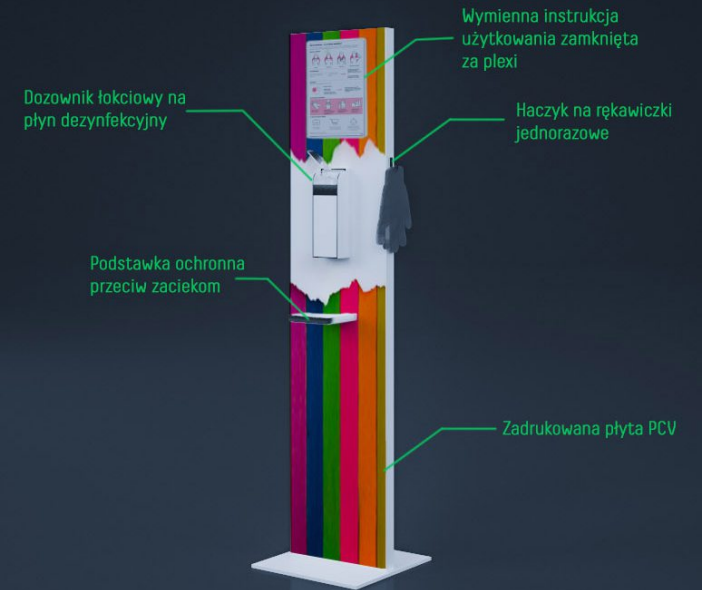

OCHRONA KLIENTA

Stojak - wersja 1

Stojak - wersja 1
przykład personalizacji

Stojak - wersja 1
przykład personalizacji

Cena - dozownik łokciowy: **590zł netto**
Cena - dozownik bezdotykowy: **890zł netto**
Wymiary: 40x40x166cm

Cena - dozownik łokciowy: **590zł netto**
Cena - dozownik bezdotykowy: **890zł netto**
Wymiary: 40x40x166cm

Cena - dozownik łokciowy: **590zł netto**
Cena - dozownik bezdotykowy: **890zł netto**
Wymiary: 40x40x166cm

Dozowniki mogą się od siebie różnić wyglądem. Personalizacja graficzna do 1m² w cenie.
Dostępne wersje kolorystyczne - czarna, biała, inne kolory RAL wyceniane indywidualnie.

OCHRONA KLIENTA

Stojak - wersja 2

Stojak - wersja 4, OSB

Cena - dozownik łokciowy: **490zł netto**
Cena - dozownik bezdotykowy: **790zł netto**
Wymiary: 40x40x166cm

Dozowniki mogą się od siebie różnić wyglądem. Personalizacja graficzna do 1m² w cenie.
Dostępne wersje kolorystyczne - czarna, biała, inne kolory RAL wyceniane indywidualnie.